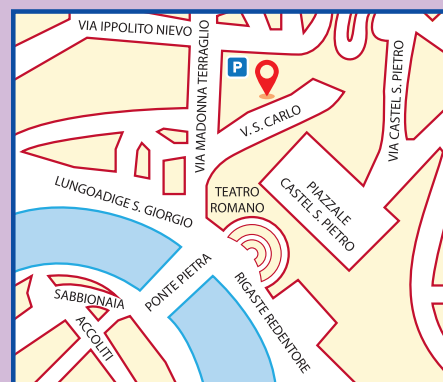

Le iscrizioni agli esami devono pervenire entro 5 settimane dalla sessione prescelta.

I candidati non iscritti al Goethe-Zentrum Verona versano, oltre alla quota d'esame, una tassa d'iscrizione di € 30,00.

* L'esame è suddiviso in 4 moduli che si possono sostenere singolarmente o in combinazione tra loro. Quota singolo modulo € 40,00.

** L'esame è suddiviso in 4 moduli che si possono sostenere singolarmente o in combinazione tra loro. Quota singolo modulo € 50,00.

*** L'esame è suddiviso in 4 moduli che si possono sostenere singolarmente o in combinazione tra loro. Quota singolo modulo € 55,00.

**** L'esame è suddiviso in 4 moduli che si possono sostenere singolarmente o in combinazione tra loro. Moduli LV, HV, MA € 60,00. Modulo Schreiben € 90,00.

Sponsorizzazione di:

In collaborazione con:

Sede d'esame TestDaF

GOETHE-ZENTRUM ISTITUTO DI CULTURA ITALO TEDESCA

Via San Carlo, 9 - 37129 Verona
Tel. 045 912531
www.goethezentrum.org
info@goethezentrum.org
goethezentrumverona@tuopec.it

ORARIO UFFICIO CORSI DI LINGUA
dal lunedì al venerdì: 9.00-12.00 / 15.00-20.00
sabato (da settembre a maggio) 9.00-12.00

GOETHE-ZENTRUM
ISTITUTO DI CULTURA ITALO-TEDESCA

Certificazione ISO 9001-2015

www.goethezentrum.org